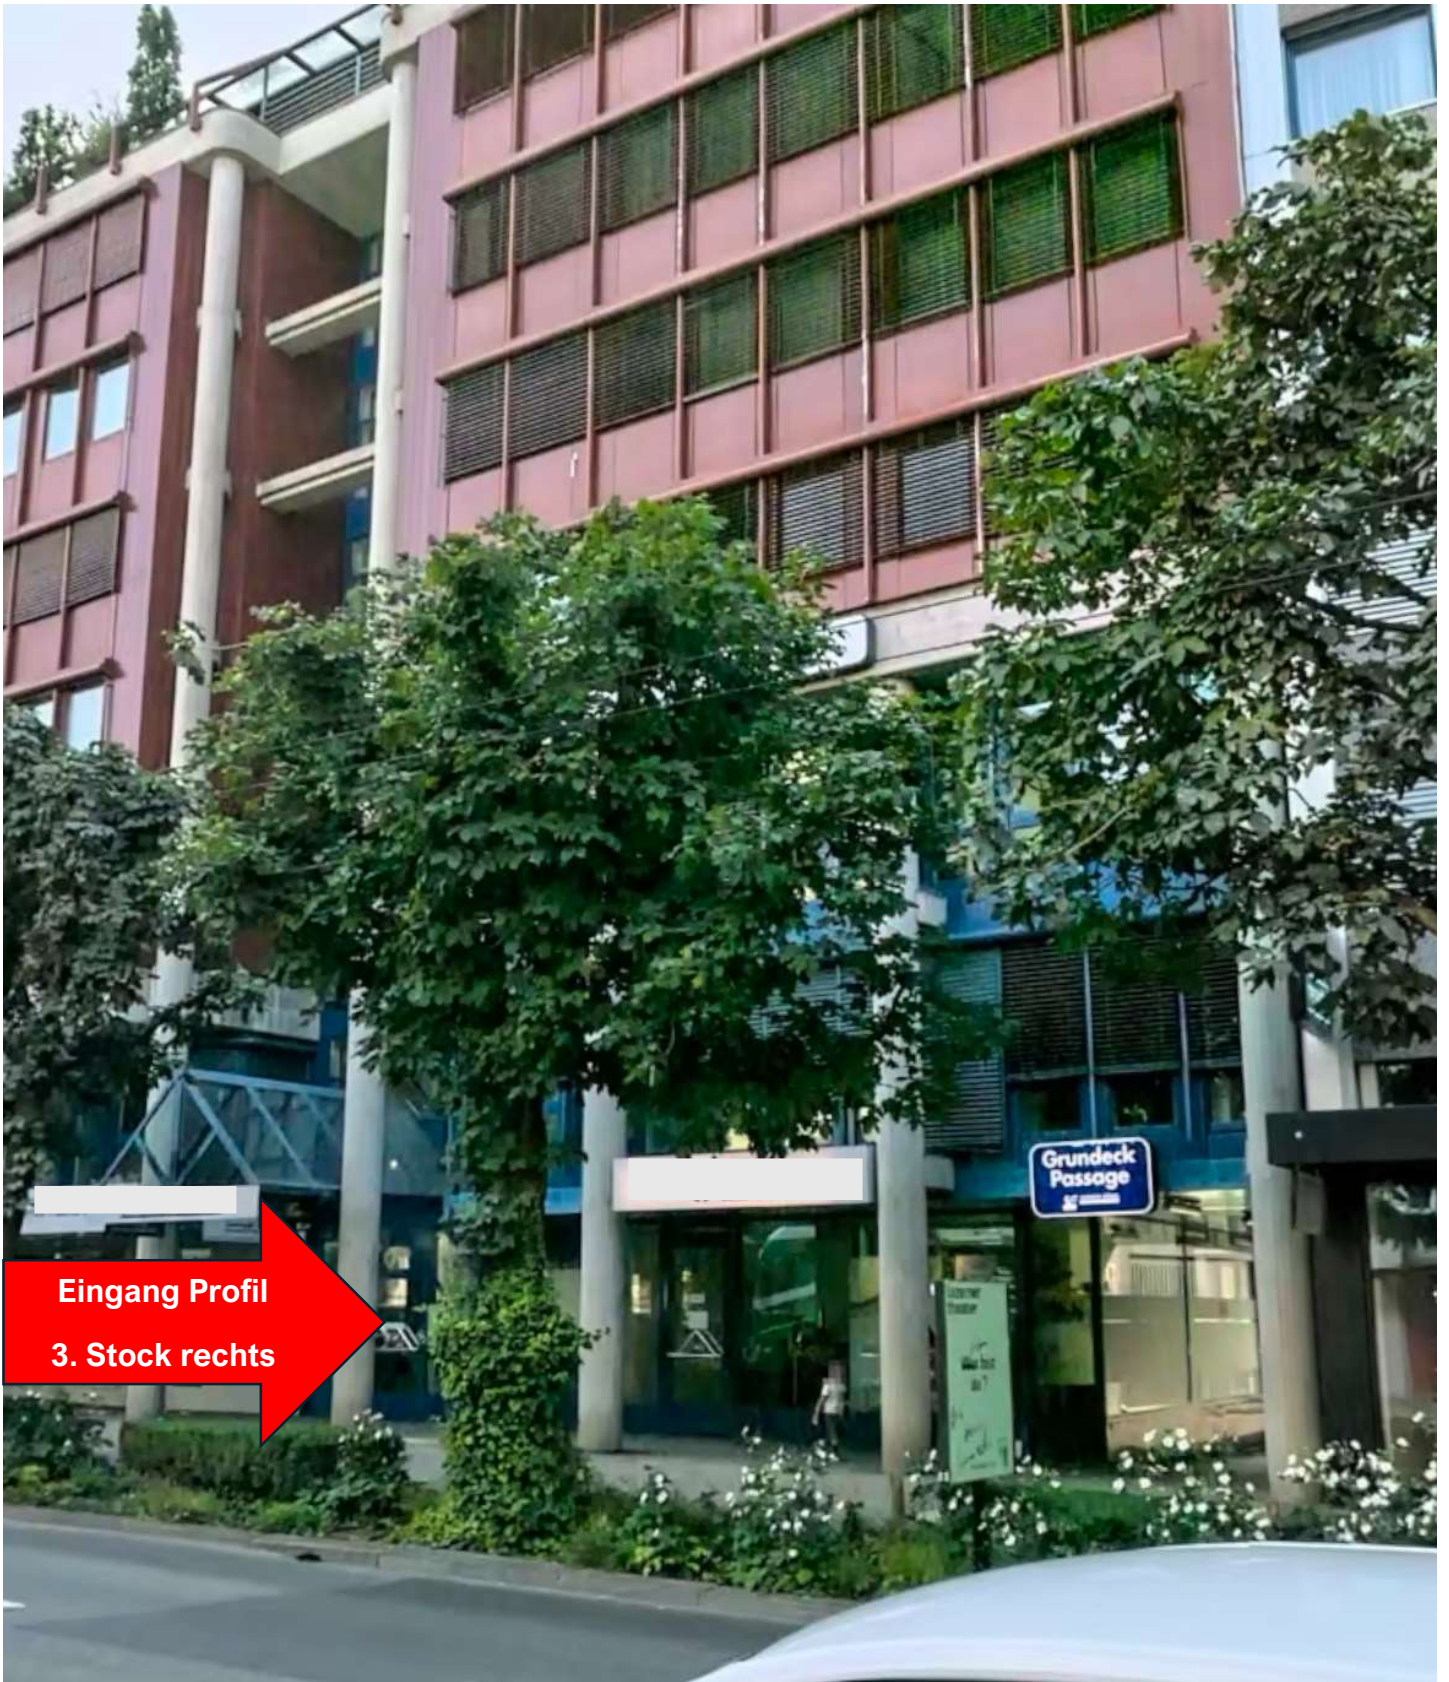

Profil – Arbeit & Handicap
Büros Luzern
Obergrundstrasse 44
3. Stock
6003 Luzern
Tel. 058 775 29 55
zentralschweiz@profil.ch

Vom Bahnhof Luzern erreichen Sie uns bequem zu Fuss in etwa 7 bis 10 Minuten oder mit den Buslinien 1, 2, 8, 11, 12, 14, 52 oder 71 in rund 10 bis 12 Minuten – steigen Sie an der Haltestelle Pilatusplatz aus.

Eingang Profil
3. Stock rechts

Grundeck
Passage
22 000000